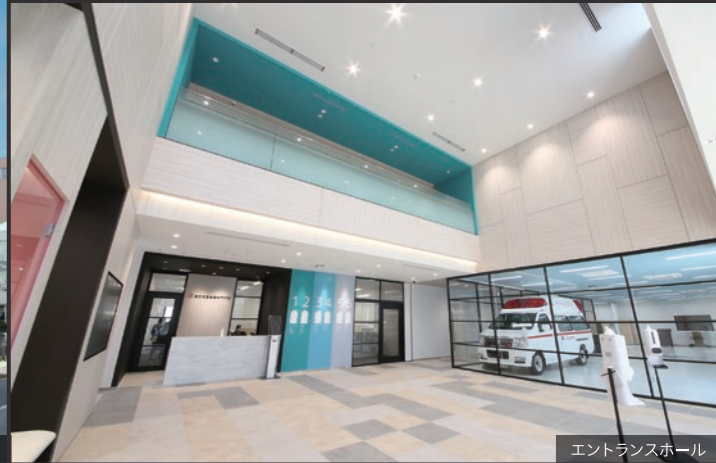

# 新築 リノベーション

DUCEでは初期計画をはじめ、外装・内装のデザインを中心に、メンテナンス面も含めトータルでプランニングしています。今回は京都デザイン&テクノロジー専門学校、東京医療看護専門学校の2校をご紹介します。

他にもHPに掲載しています！

外観

アプローチ

エントランスホール

階段室

学生ホール